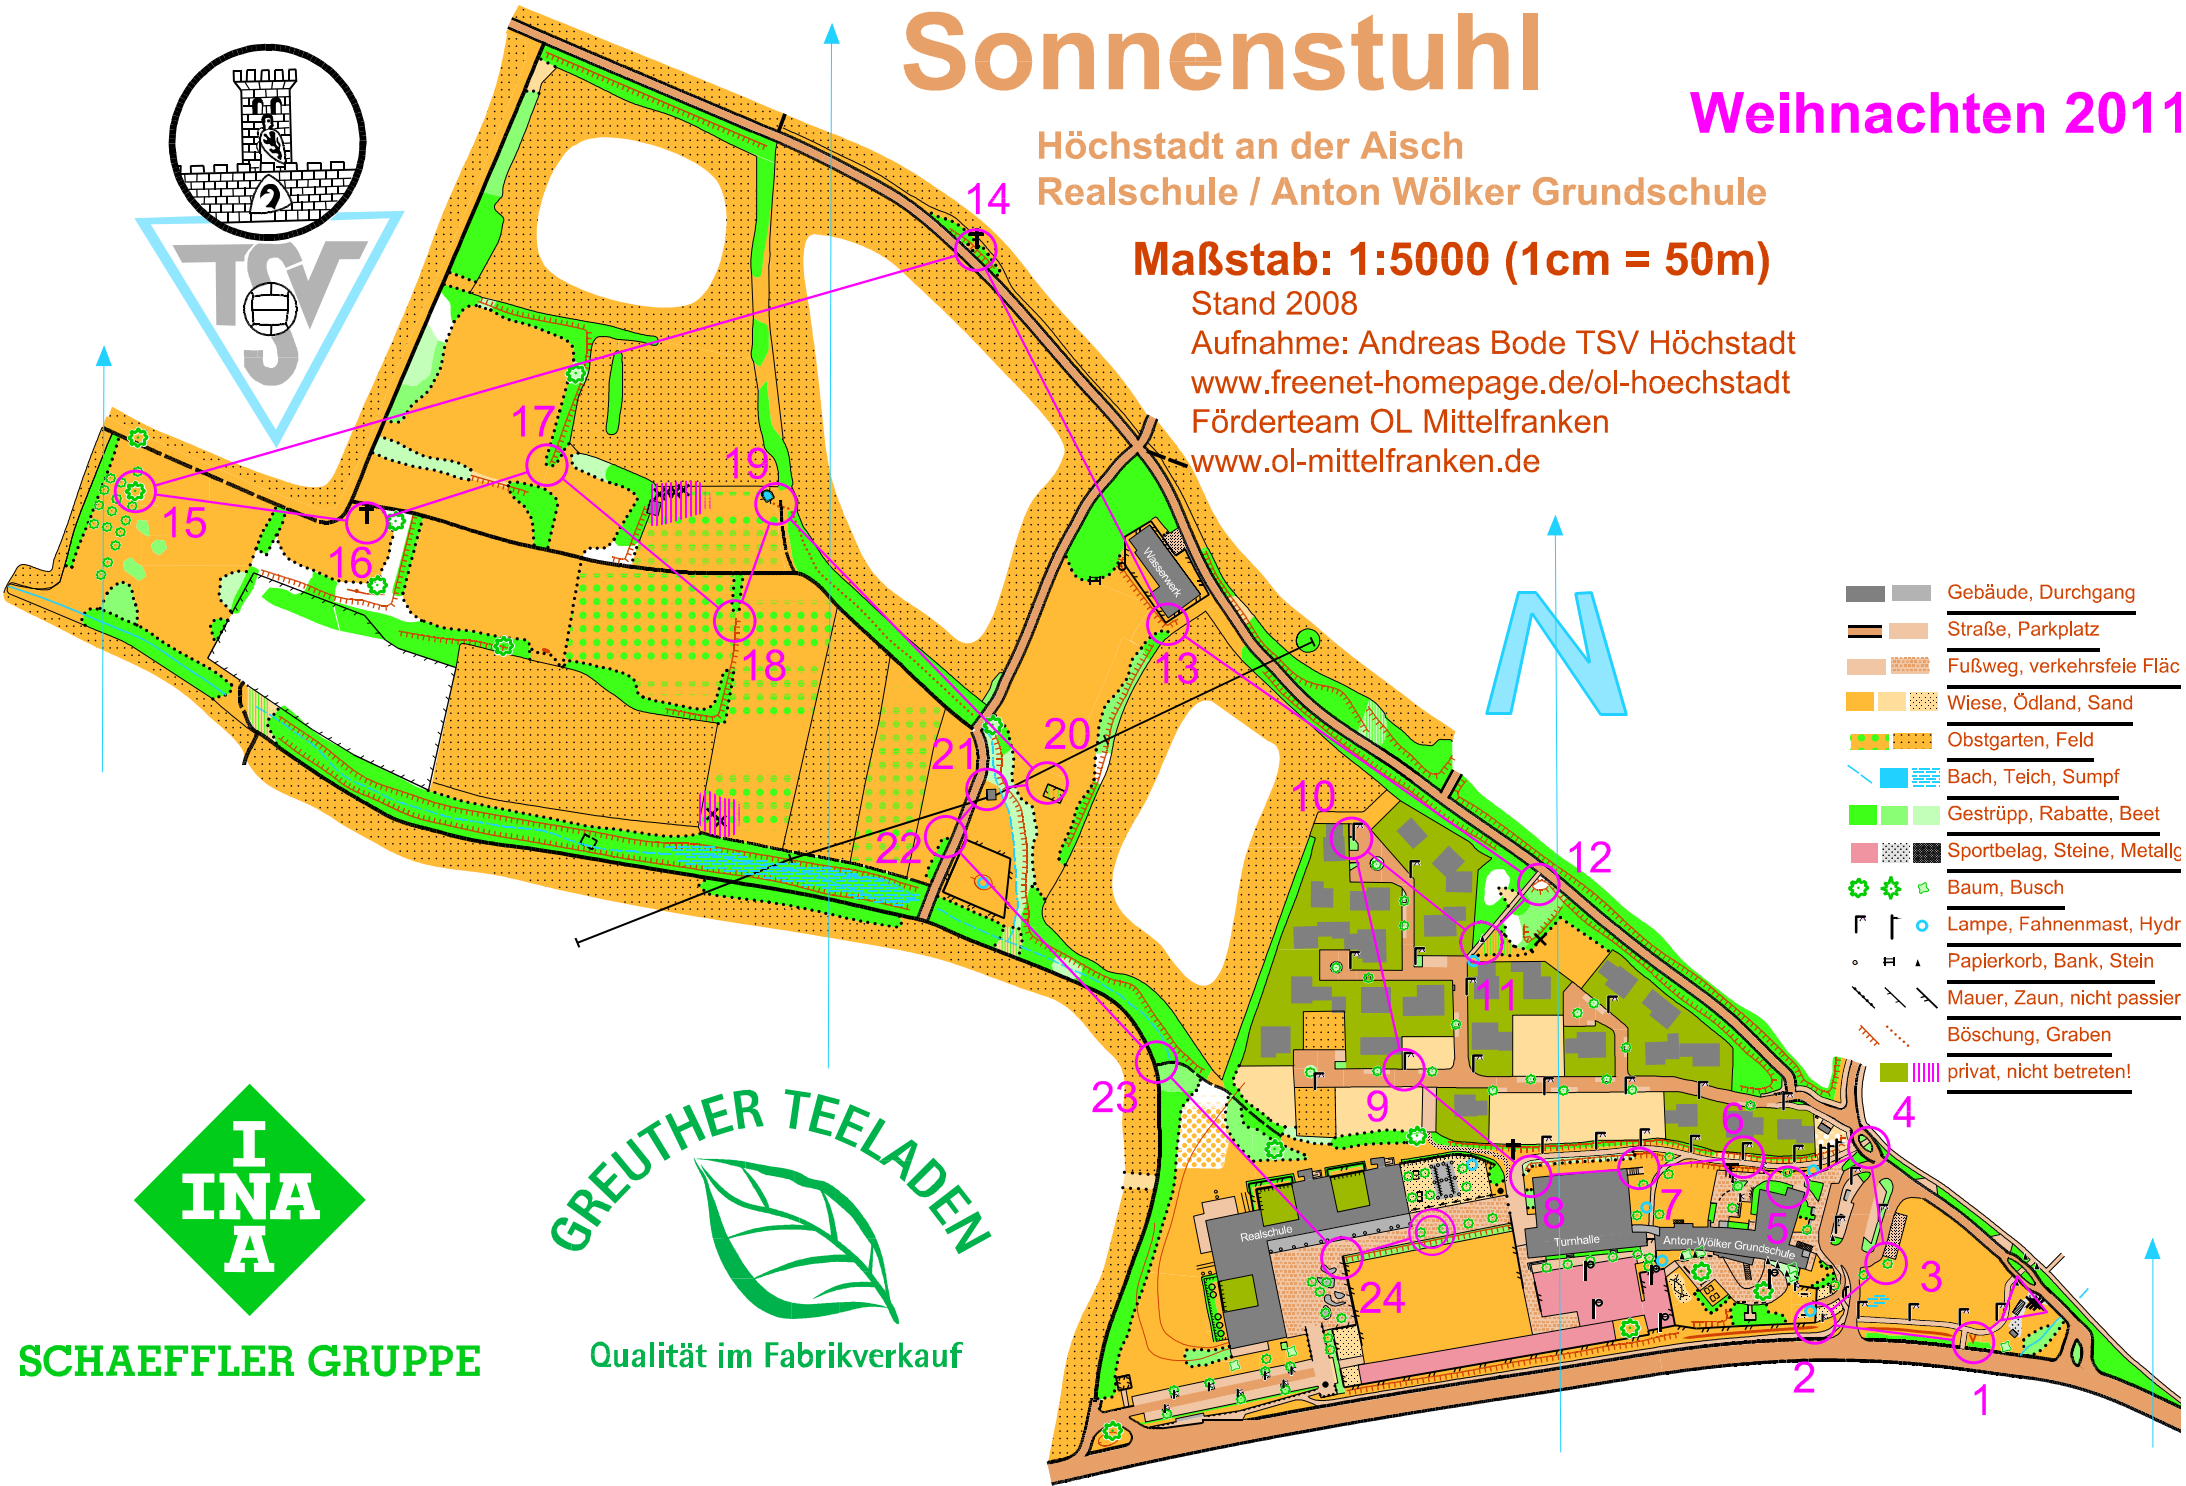

Sonnenstuhl

Weihnachten 2011

Höchstadt an der Aisch
Realschule / Anton Wölker Grundschule

Maßstab: 1:5000 (1cm = 50m)

Stand 2008

Aufnahme: Andreas Bode TSV Höchststadt

www.freenet-homepage.de/ol-hoechststadt

Förderteam OL Mittelfranken

www.ol-mittelfranken.de

- Gebäude, Durchgang
- Straße, Parkplatz
- Fußweg, verkehrsfee Fläche
- Wiese, Ödland, Sand
- Obstgarten, Feld
- Bach, Teich, Sumpf
- Gestrüpp, Rabatte, Beet
- Sportbelag, Steine, Metallg
- Baum, Busch
- Lampe, Fahnenmast, Hydr
- Papierkorb, Bank, Stein
- Mauer, Zaun, nicht passier
- Böschung, Graben
- privat, nicht betreten!