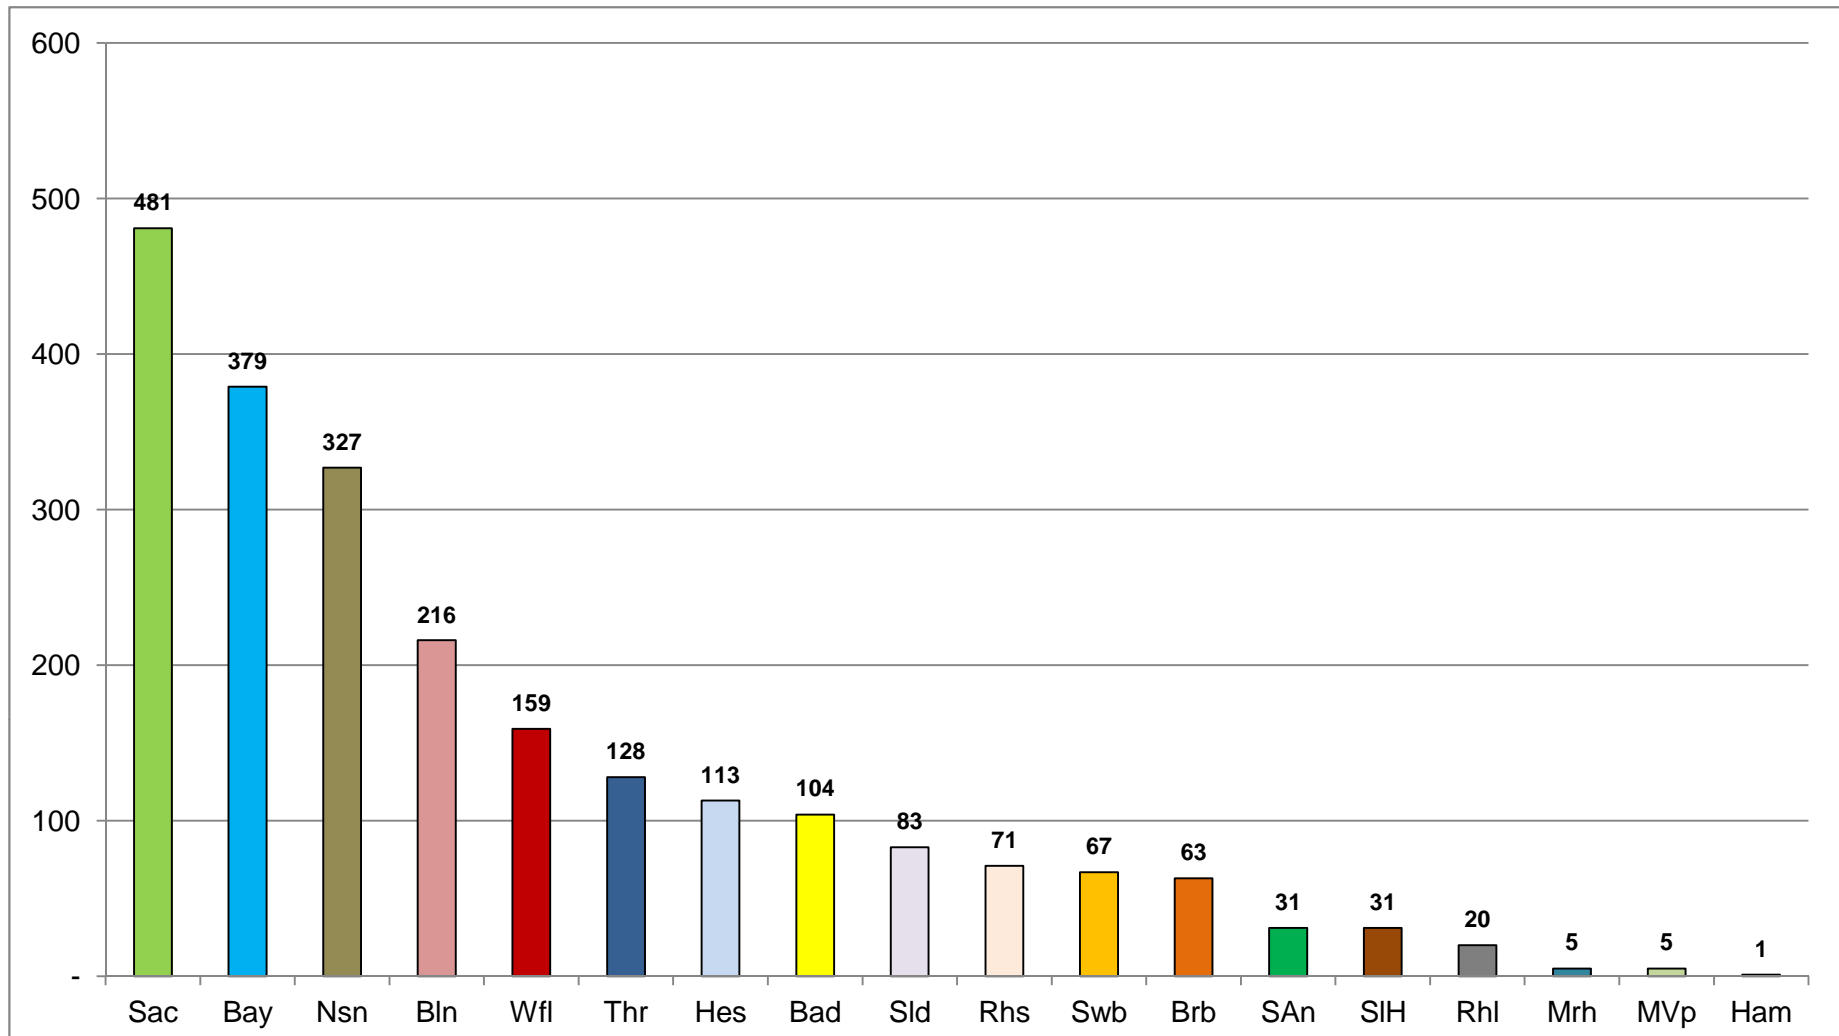

Zentrale Startpassdatei OL Deutschland - Startrechte nach Landesverbänden

Stand: 01.09.2018