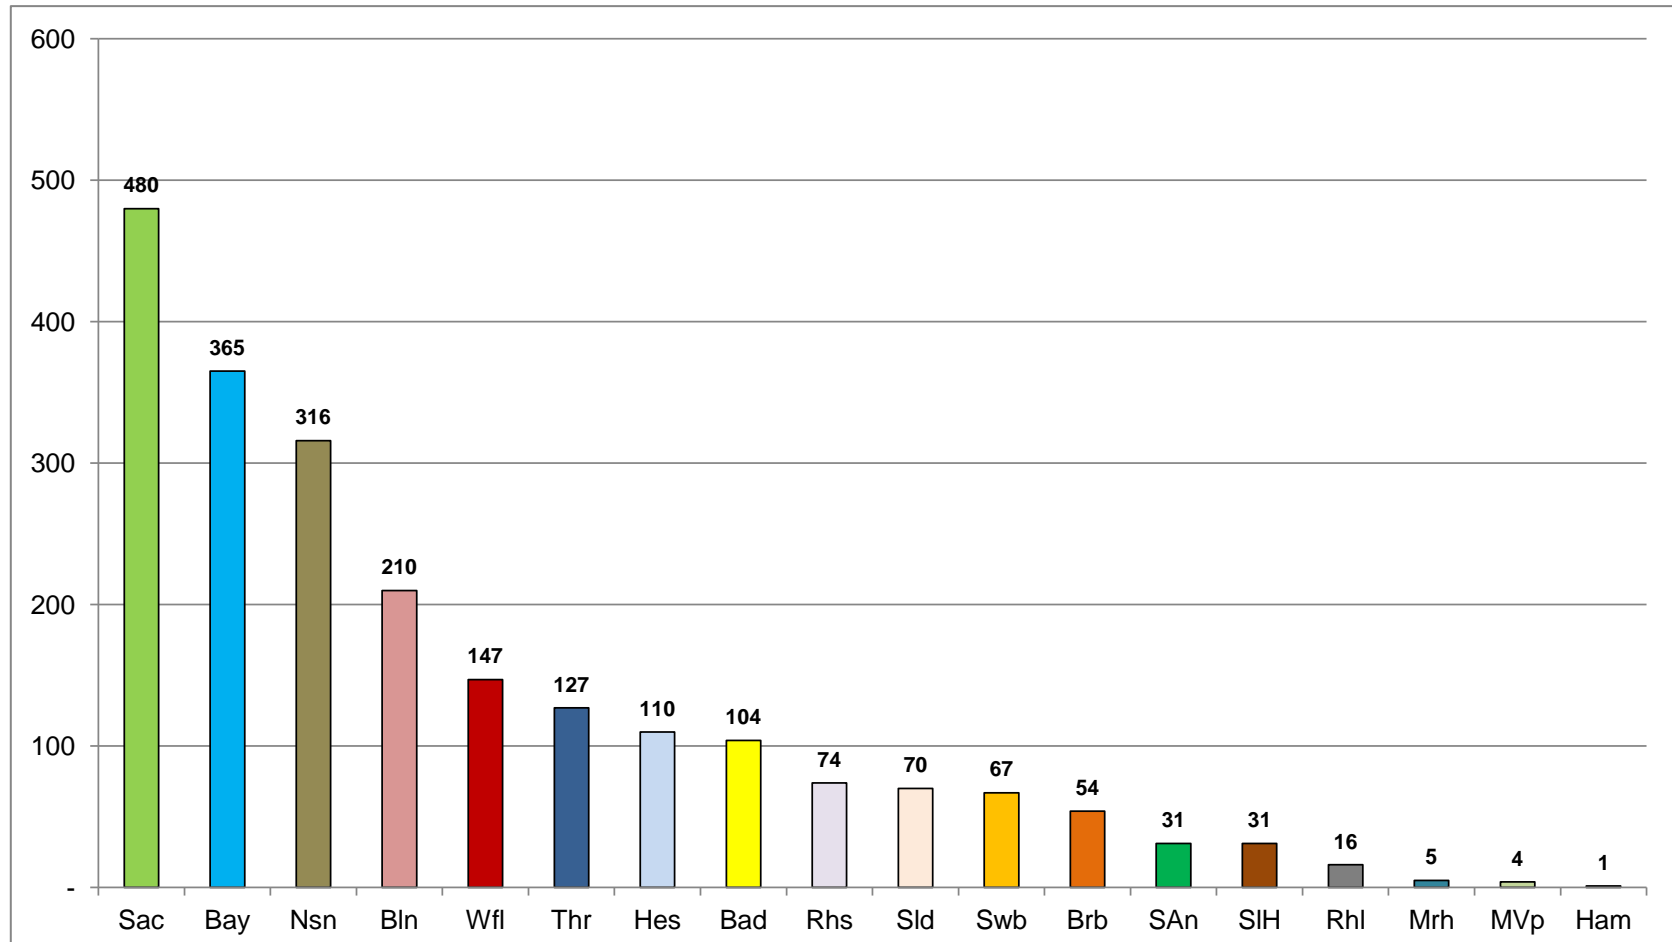

## Zentrale Startpassdatei OL Deutschland - Startrechte nach Landesverbänden

Stand: 23.05.2018