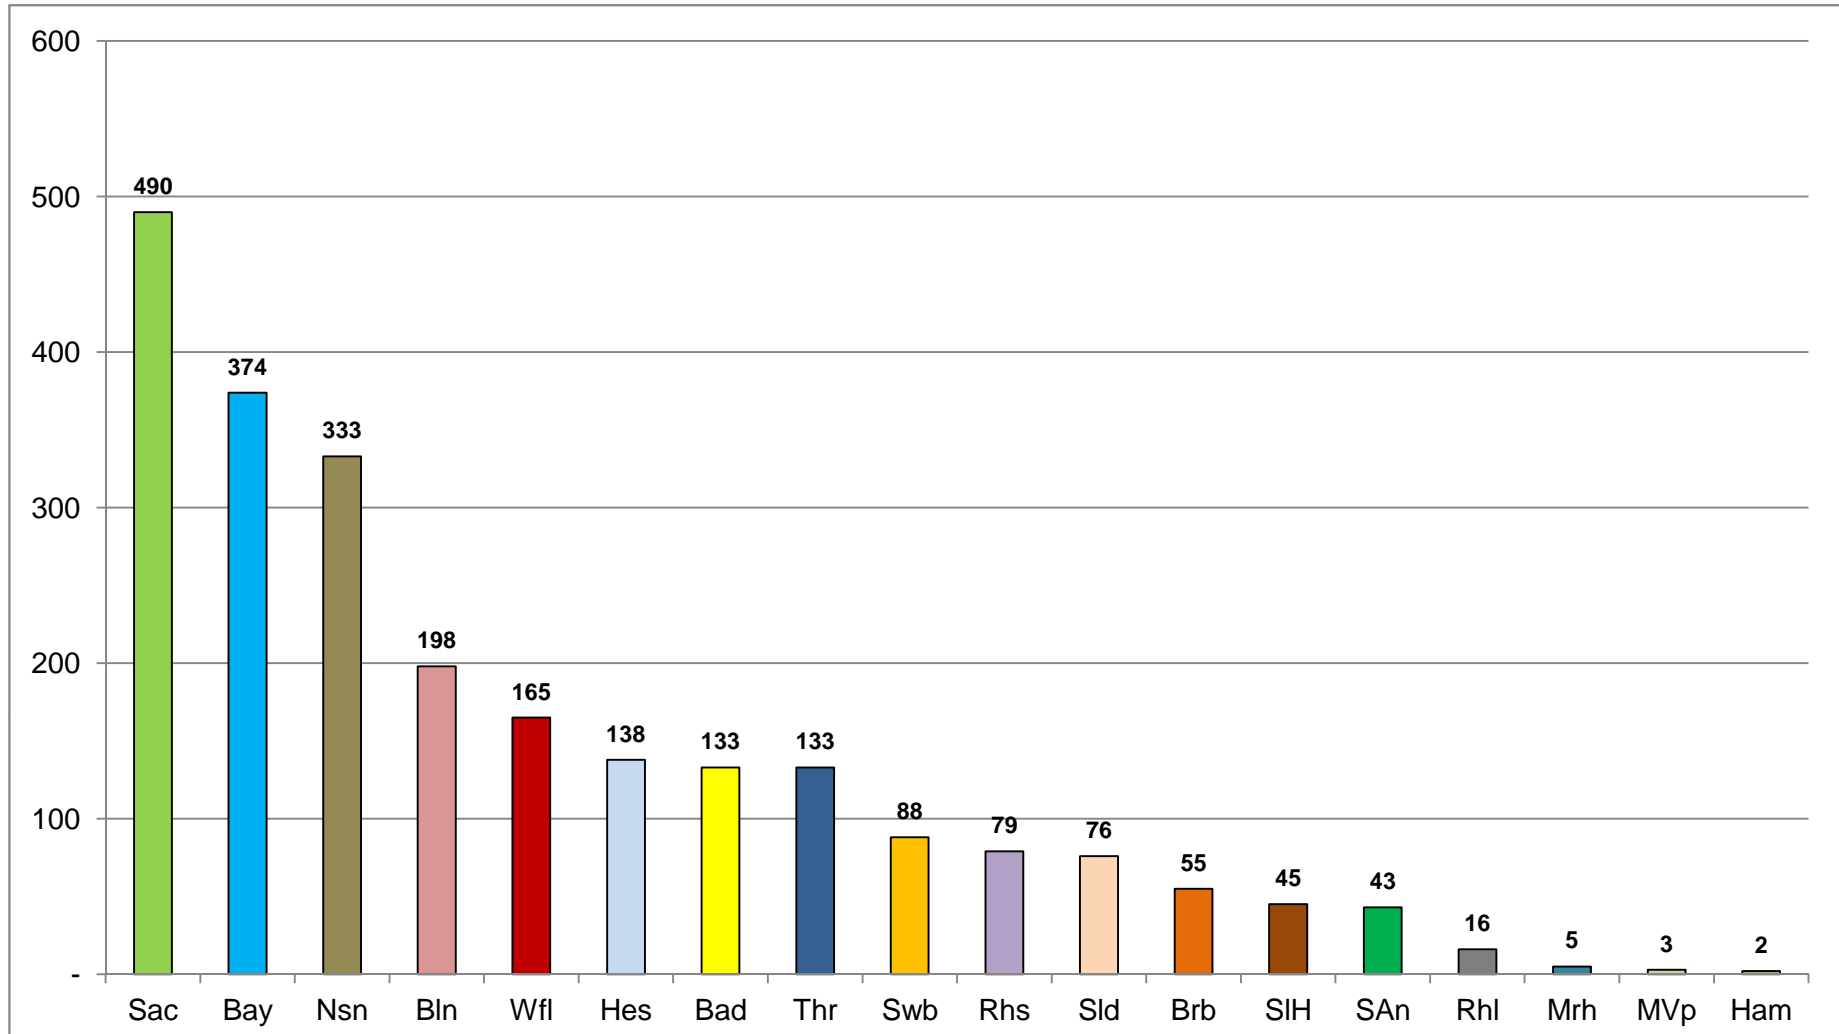

## Zentrale Startpassdatei OL Deutschland - Startrechte nach Landesverbänden

Stand: 29.08.2017