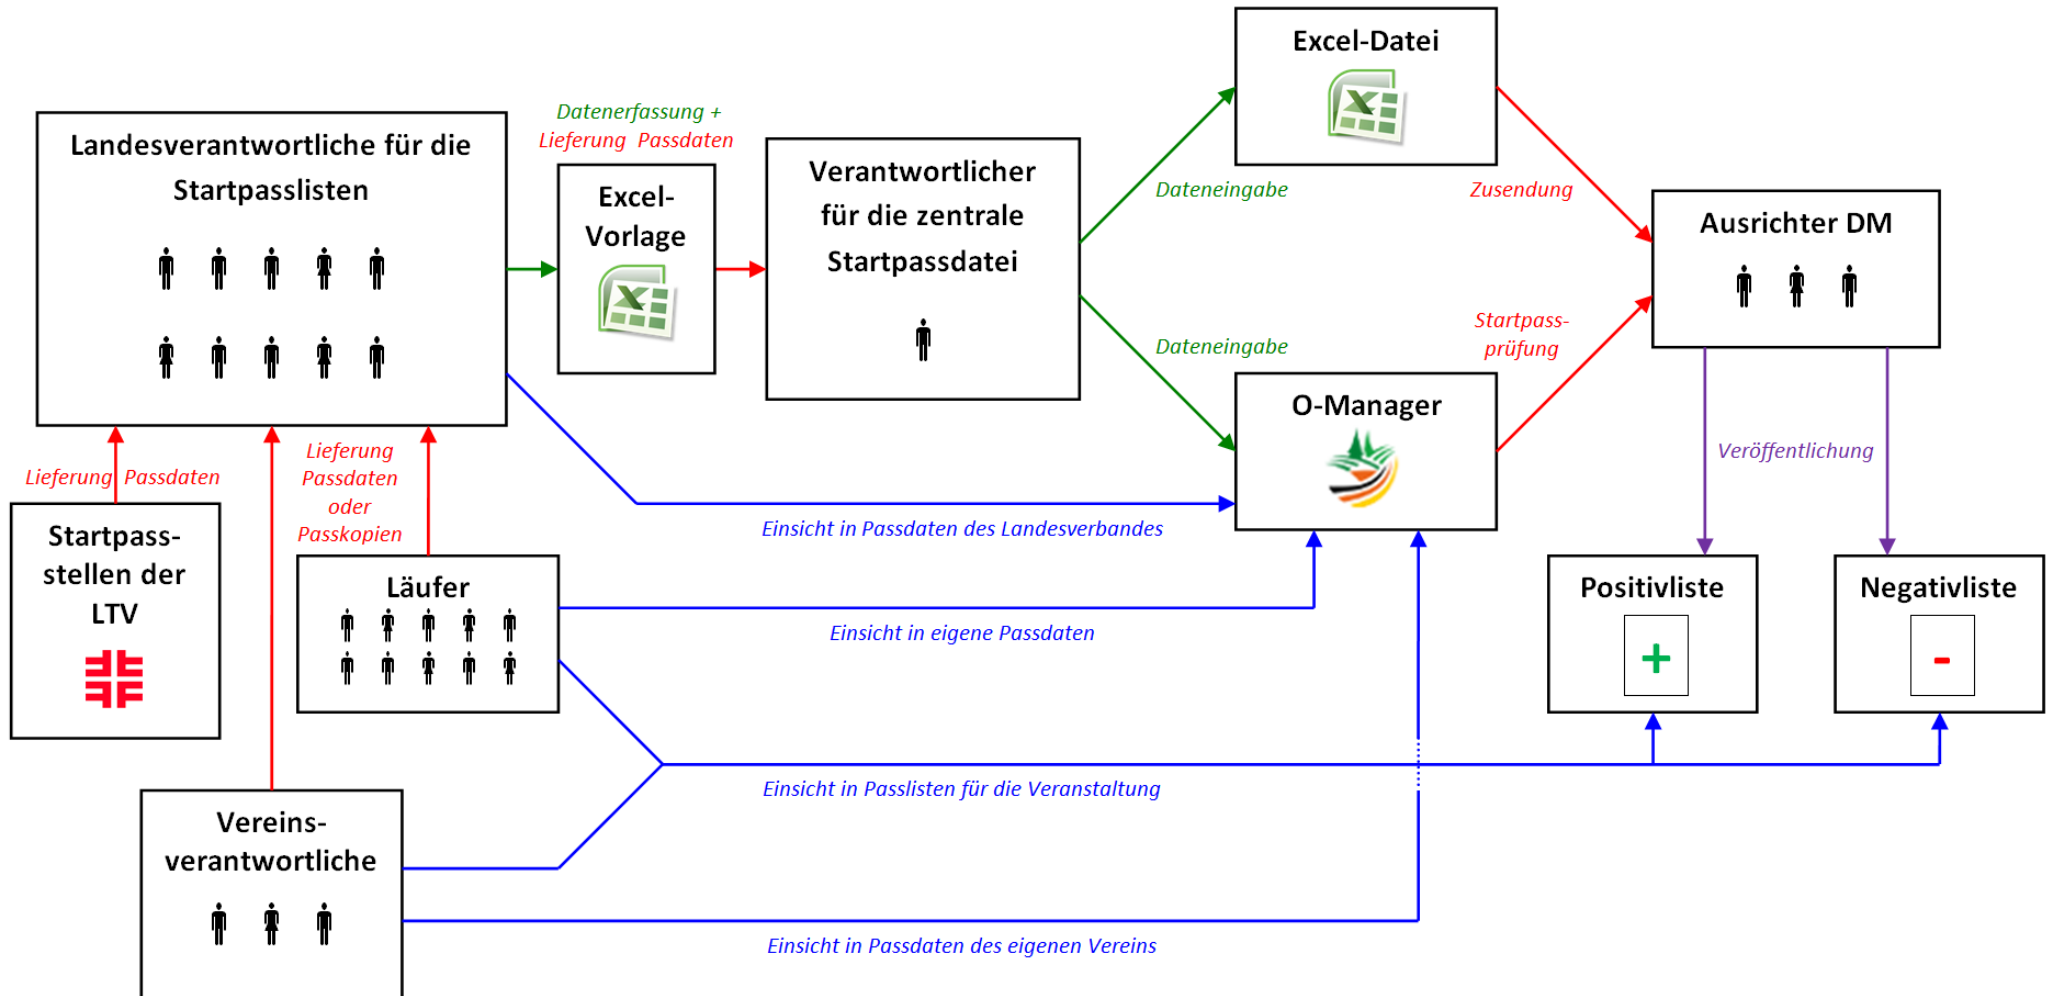

Zentrale Startpassdatei

Schematische Darstellung der Abläufe (ab 2017)

Orienteering Germany
orientierungslauf.de

Legende: schwarz = Personen/Stellen/Datenbestände rot = Datenlieferung grün = Datenerfassung lila = Datenveröffentlichung blau = Dateneinsicht