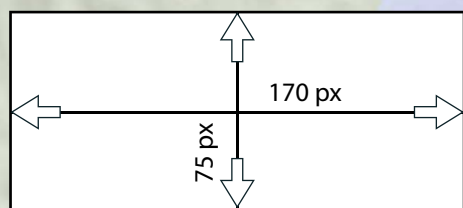

Einzelpaket: Platzierung Werbebanner Startseite

Kombipaket: Platzierung Werbebanner Startseite + Verteilung Veranstaltungsflyer bei selbst gewählten nationalen Wettkämpfen

Detaillierte Informationen dazu sind im direkten Kontakt abrufbar.

Folgende Größen von Werbebannern können platziert werden:

Maximal 170 x 125 px

Maximal 170 x 75 px

Maximal 140 x 55 px

Kontaktperson: Daniel Härtelt

E-Mail: werbung@orientierungslauf.de