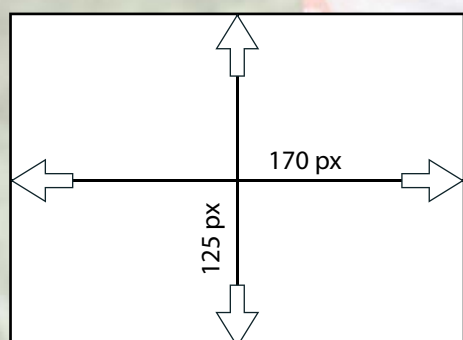

Folgende Größen von Werbebannern können platziert werden:

Maximal 170 x 125 px

Maximal 170 x 75 px

Maximal 140 x 55 px

Kontaktperson: Daniel Härtelt

E-Mail: werbung@orientierungslauf.de