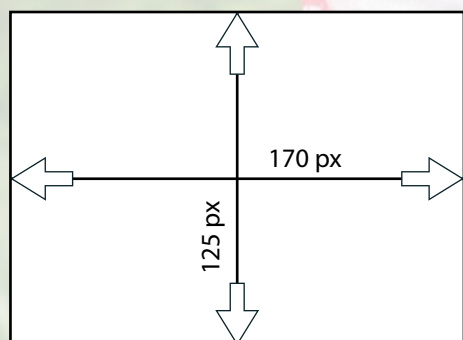

Folgende Größen von Werbebannern können platziert werden:

Maximal 170 x 125 px

Maximal 170 x 75 px

Maximal 140 x 55 px

Kontaktperson: Daniel Härtelt

E-Mail: sponsoring@orientierungslauf.de