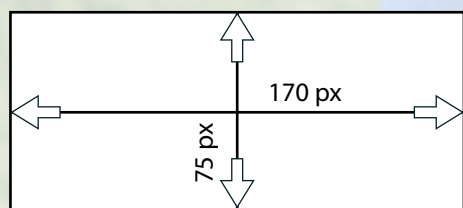

Einzelpaket: Platzierung Werbebanner Startseite

Kombipaket: Platzierung Werbebanner Startseite + Verteilung Veranstaltungsflyer bei selbst gewählten nationalen Wettkämpfen

Detaillierte Informationen dazu sind im direkten Kontakt abrufbar.

Folgende Größen von Werbebannern können platziert werden:

Maximal 170 x 125 px

Maximal 170 x 75 px

Maximal 140 x 55 px

Kontaktperson: Daniel Härtelt

E-Mail: sponsoring@orientierungslauf.de